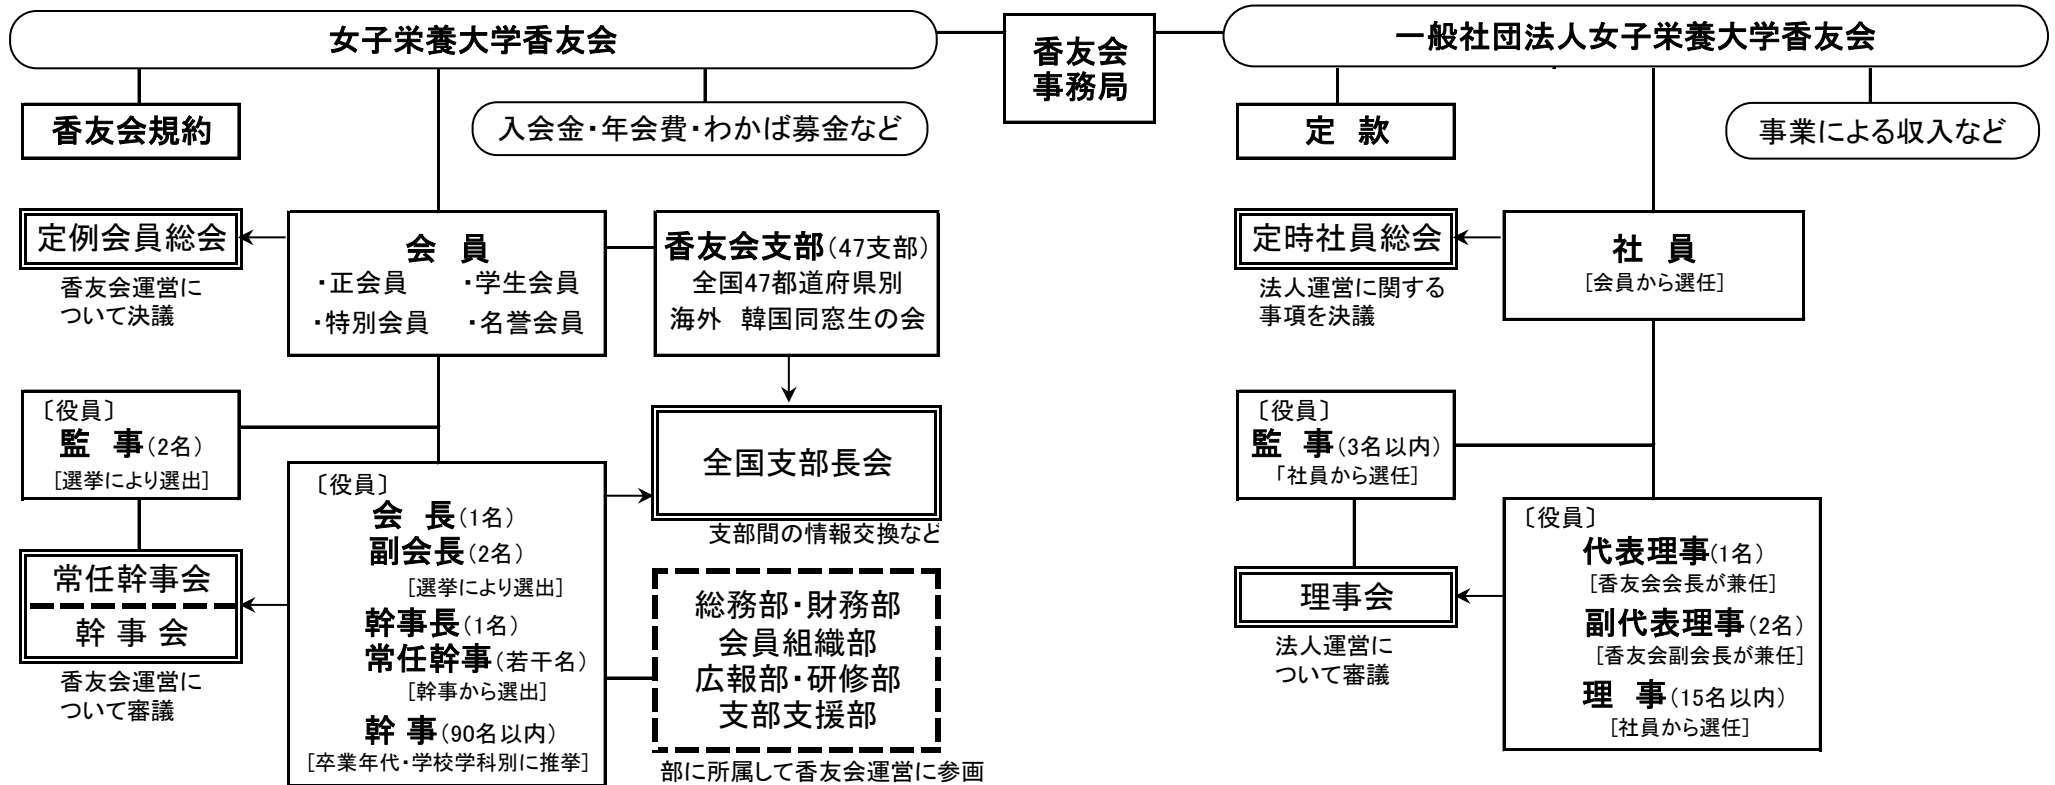

# 平成29～30年度 女子栄養大学香友会運営組織図

会長	山下静江(学部昭和40年卒)
副会長	成瀬克子(学部昭和41年卒)
	三浦理代(学部昭和44年卒)
監事	岡野治恵(短大昭和45年卒)
	石田裕美(学部昭和58年卒院修60年博平成4年修了)